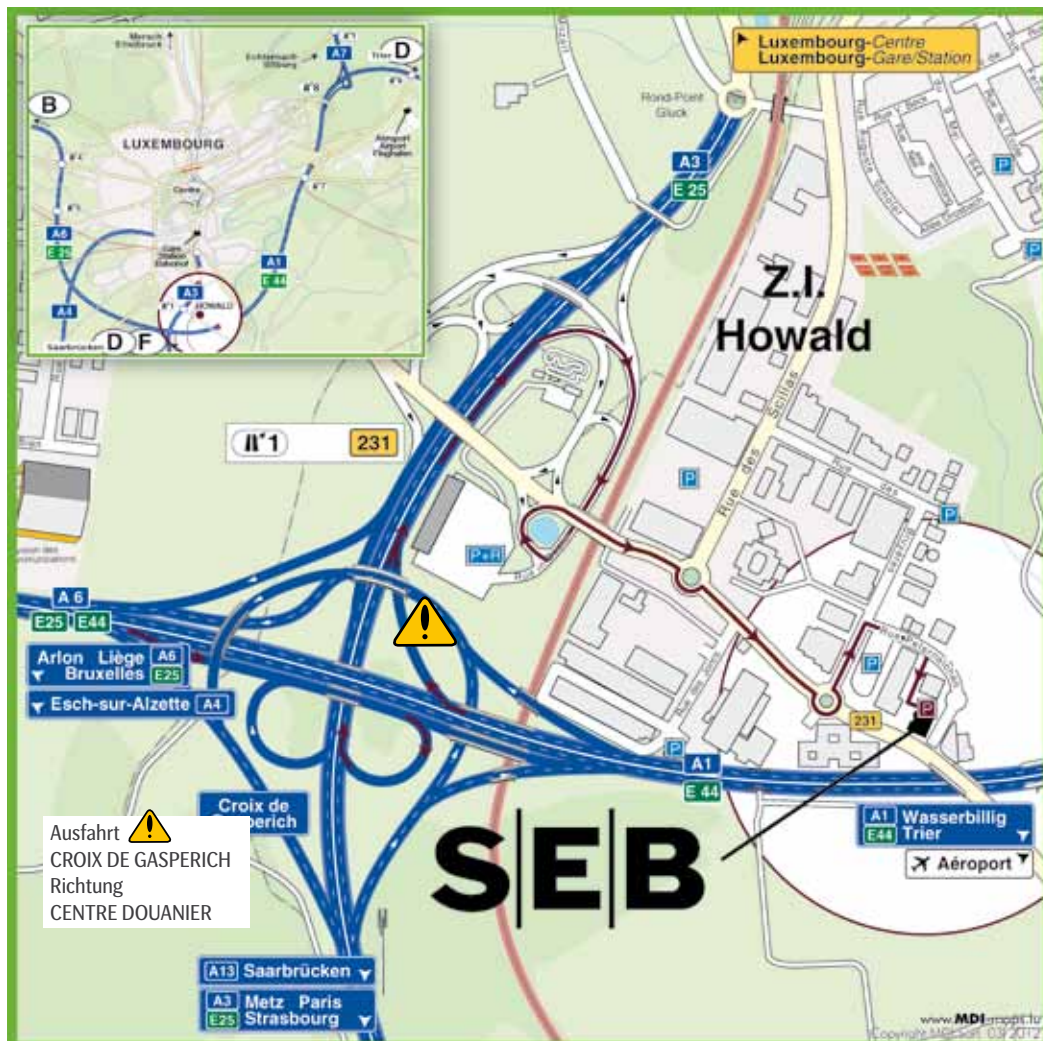

Ihr Weg zu uns

Adresse

4, rue Petermelchen
L-2370 Howald

Tel: +352 26 23 1
E-Mail: contact@sebgroup.lu

GPS Koordinaten rue Petermelchen:
Breitengrad = 49.57609
Längengrad = 6.13805

Wegbeschreibung

Anfahrt aus Richtung Deutschland

- Achtung: Bei Ausfahrt Croix de Gasperich in A3 Richtung CENTRE DOUANIER Luxembourg-Gare/Hesperange einfädeln
- Ausfahrt Richtung Hesperange
- Auf Rue Friedrich Wilhelm Raifeisen/CR231 und weiter auf CR231
- 2 Kreisverkehre passieren; 1. Kreisverkehr: 1. Ausfahrt;
- 2. Kreisverkehr: 3. Ausfahrt, abbiegen in Rue de Bruyères, dann Rue Petermelchen

Buslinie ab Bahnhof: 114 (Gasperich/Howald, P&R Howald), 16
Buslinie ab Flughafen: 16 (Hesperange, Cité Um Schlass)
Haltestelle in Howald: "Op der Stürzel"

Ausfahrt 
CROIX DE GASPERICH
Richtung
CENTRE DOUANIER